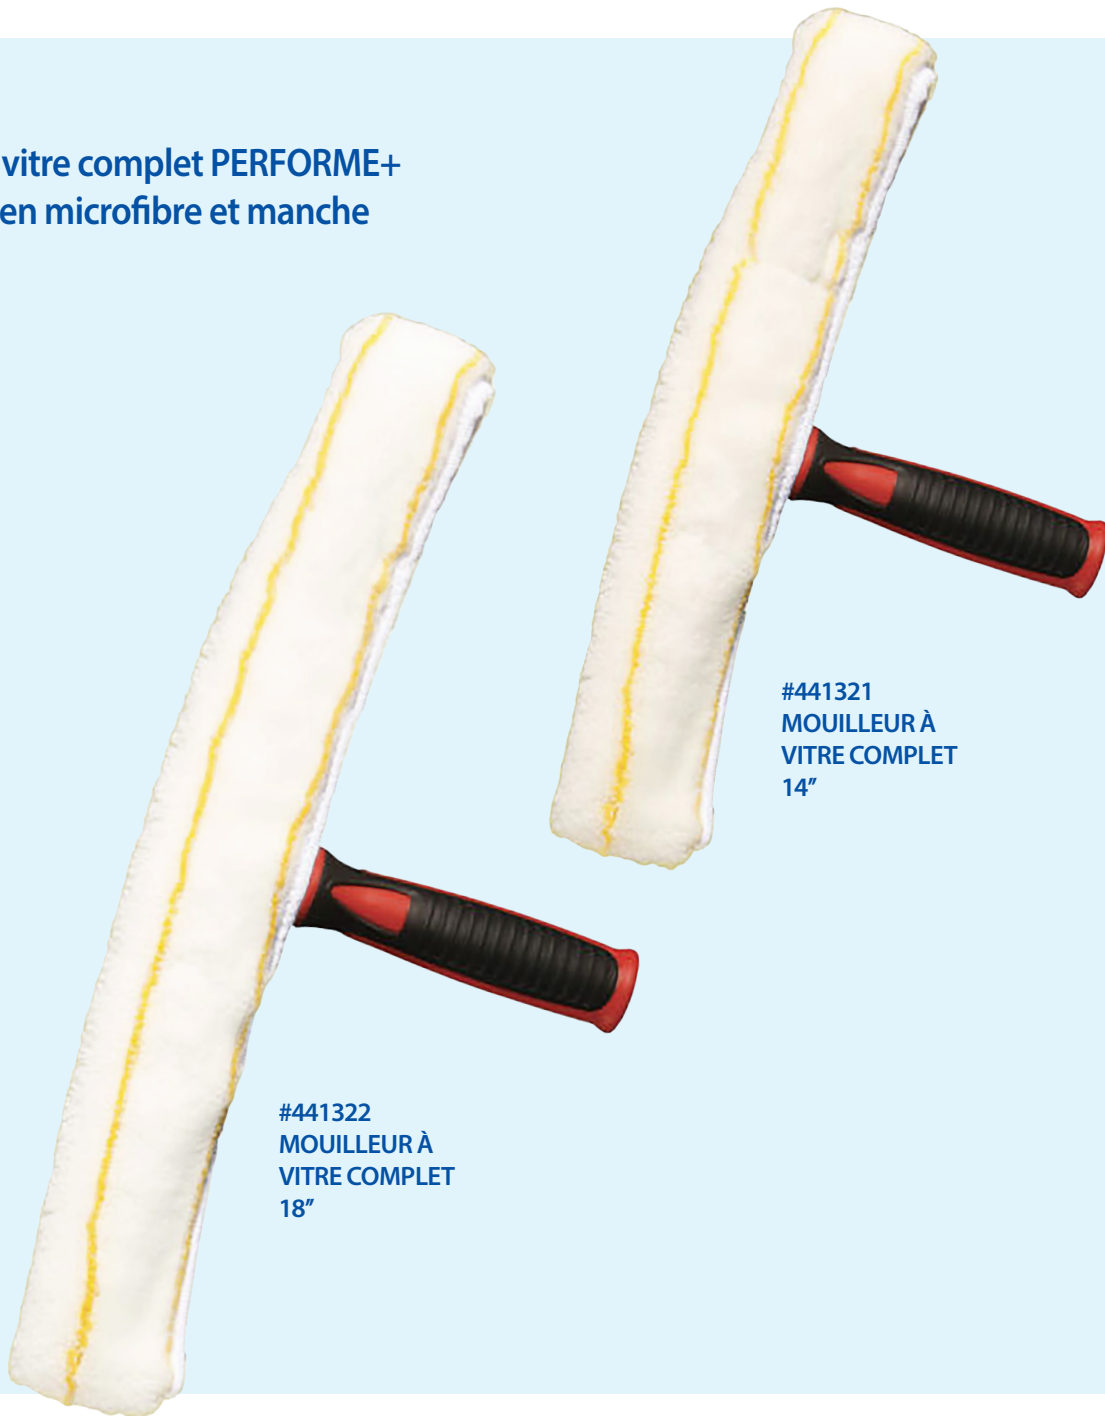

## MOUILLEURS À VITRE COMPLET

Mouilleurs à vitre complet PERFORME+  
avec housse en microfibre et manche

#441321  
MOUILLEUR À  
VITRE COMPLET  
14"

#441322  
MOUILLEUR À  
VITRE COMPLET  
18"

**Perform**